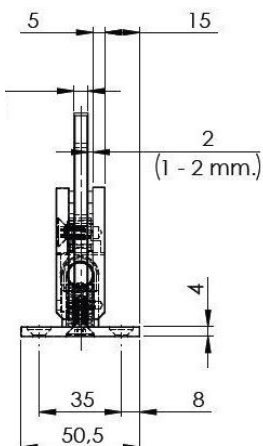

Панта TEX III стена-стъкло ,
централна планка, стомана, с релаж
за стъкло от 6 до 10 мм дебелина
Товароносимост - 18 кг/брой
Код: 15.24.050-5