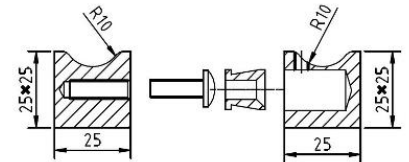

Дръжка за стъкло, квадрат,
стомана, за стъкло
от 6 до 12 мм дебелина
Ког: 15.24.035-5