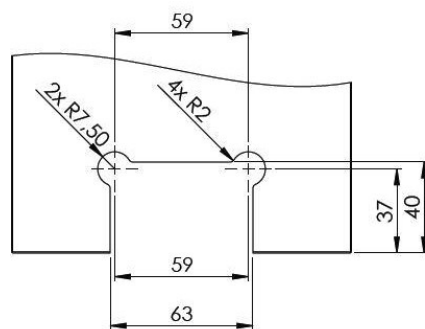

Панта TEX III стена-стъкло ,
централна планка, стомана, с релаж
за стъкло от 6 до 10 мм дебелина
Товароносимост - 18 кг/брой
Код: 15.24.050-5