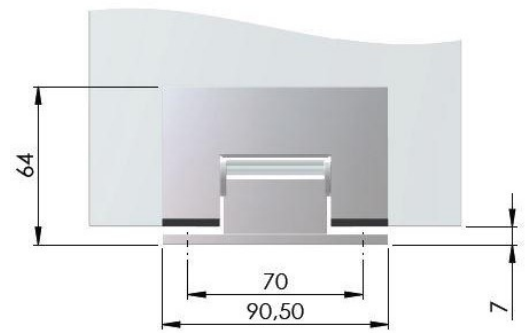

Панта TEX III стена-стъкло ,
изнесена планка, стомана, с релаж
за стъкло от 6 до 10 мм дебелина
Товароносимост - 18 кг/брой
Код: 15.24.051-5