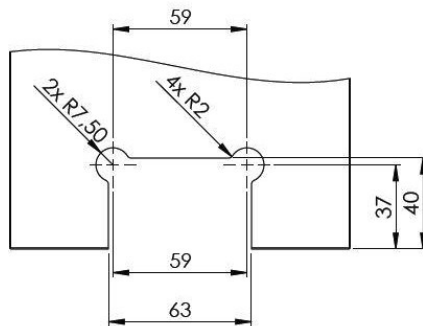

Конектор стена-тръба,
45 градуса, 15.26.101-6
Цена: **29,00 лв с ДДС**

Конектор тръба-стъкло,
вертикален, 15.26.108-6
Цена: **50,00 лв с ДДС**

Тръба неръждаема стомана,
ф19 мм, 3 метра,
22.23.250
Цена: **81,90 лв с ДДС**

Профил за 10 мм стъкло,
дран алуминий, 3 метра,
15.26.513-5
Цена: **85,70 лв с ДДС**

Панта TEX III стена-стъкло ,
изнесена планка, стомана, с релаж
за стъкло от 6 до 10 мм дебелина
Товароносимост - 18 кг/брой
Код: 15.24.051-5