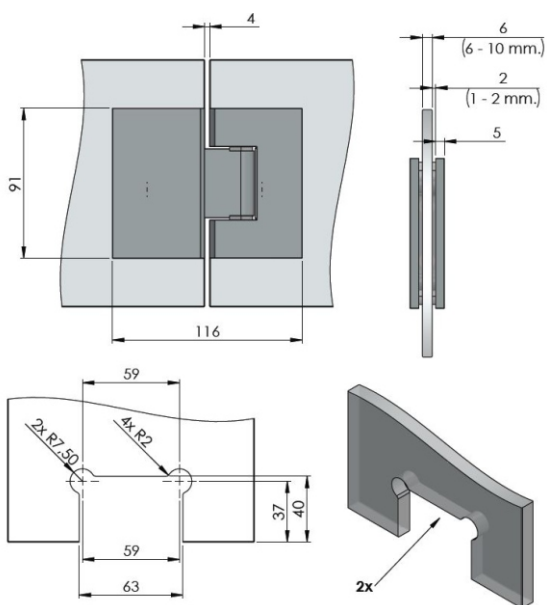

Профил за 10 мм стъкло,
дран алуминий, 3 метра,
15.26.513-5
Цена: **85,70 лв с ДДС**

Панта TEX III стена-стъкло ,
изнесена планка, стомана, с релаж
за стъкло от 6 до 10 мм дебелина
Товароносимост - 18 кг/брой
Код: 15.24.051-5

Панта TEX III стена-стъкло ,
централна планка, стомана, с релаж
за стъкло от 6 до 10 мм дебелина
Товароносимост - 18 кг/брой
Код: 15.24.050-5

Панта TEX III стъкло-стъкло,
180 градуса, стомана, с релаж.
За стъкло с дебелина от 6 до 10 мм
Товароносимост - 18 кг/брой
Код: 15.24.052-5

Дръжки за душ кабинни

Дръжка за стъкло, Гъба,
стомана, за стъкло
от 6 до 12 мм дебелина
Ког: 15.24.091-0

Дръжка за стъкло, квадрат,
стомана, за стъкло
от 6 до 12 мм дебелина
Ког: 15.24.035-5

Дръжка за стъкло, ф 30 мм,
стомана, за стъкло
от 6 до 12 мм дебелина
Ког: 15.24.046-0