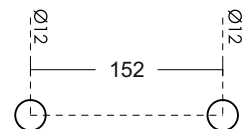

Дръжки за душ кабинни

Дръжка за стъкло, Гъба,
стомана, за стъкло
от 6 до 12 мм дебелина
Ког: 15.24.091-0

Дръжка за стъкло, квадрат,
стомана, за стъкло
от 6 до 12 мм дебелина
Ког: 15.24.035-5

Дръжка за стъкло, ф 30 мм,
стомана, за стъкло
от 6 до 12 мм дебелина
Ког: 15.24.046-0

Дръжка Скарбъроу **19x19x171, сс 152 мм**
неръждаема стомана Ss304, грана
Ког: HLD-012.1919.152SS

Дръжка двустранна **ф25x500 мм, сс 350 мм**
грана стомана Ss304
Ког:HLD-633.25.350.500
Цена: **48,60 лв с ДДС**