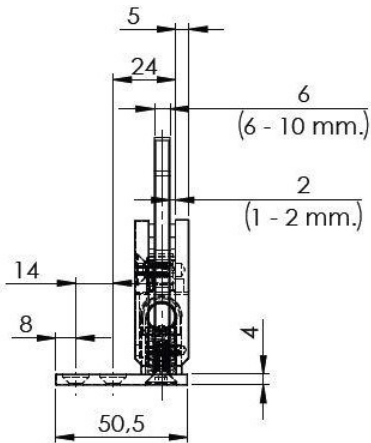

Конектор стена-тръба,
45 градуса, 15.26.101-6
Цена: **29,00 лв с ДДС**

Конектор тръба-стъкло,
вертикален, 15.26.108-6
Цена: **50,00 лв с ДДС**

Тръба неръждаема стомана,
ф19 мм, 3 метра,
22.23.250
Цена: **81,90 лв с ДДС**

Профил за 10 мм стъкло,
дран алуминий, 3 метра,
15.26.513-5
Цена: **85,70 лв с ДДС**

Панта TEX III стена-стъкло ,
изнесена планка, стомана, с релаж
за стъкло от 6 до 10 мм дебелина
Товароносимост - 18 кг/брой
Код: 15.24.051-5

Панта TEX III стена-стъкло ,
централна планка, стомана, с релаж
за стъкло от 6 до 10 мм дебелина
Товароносимост - 18 кг/брой
Код: 15.24.050-5

Панта TEX III стъкло-стъкло,
180 градуса, стомана, с релаж.
За стъкло с дебелина от 6 до 10 мм
Товароносимост - 18 кг/брой
Код: 15.24.052-5

Дръжки за душ кабинни

Дръжка за стъкло, Гъба,
стомана, за стъкло
от 6 до 12 мм дебелина
Ког: 15.24.091-0

Дръжка за стъкло, квадрат,
стомана, за стъкло
от 6 до 12 мм дебелина
Ког: 15.24.035-5

Дръжка за стъкло, ф 30 мм,
стомана, за стъкло
от 6 до 12 мм дебелина
Ког: 15.24.046-0