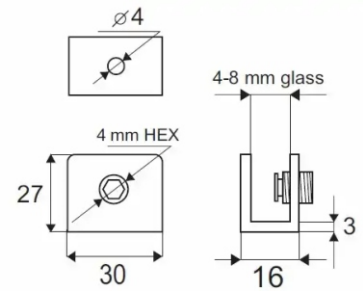

Рафтоносачи

Рафтоносач 27x30x16
4-8 мм стъкло,
Код: 22.02.563-0