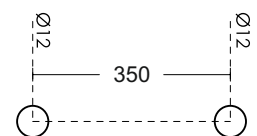

Дръжка Скарбъроу **19x19x171, сс 152 мм**
неръждаема стомана Ss304, грана
Ког: HLD-012.1919.152SS

Дръжка двустранна **ф25x500 мм, сс 350 мм**
грана стомана Ss304
Ког:HLD-633.25.350.500
Цена: **48,60 лв с ДДС**