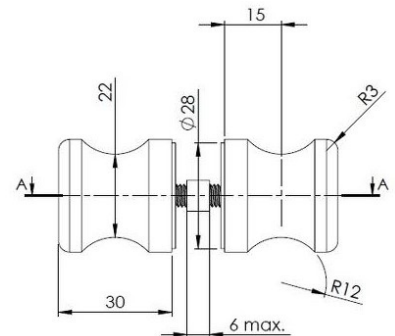

Профил за 10 мм стъкло,
дран алуминий, 3 метра,
15.26.513-5
Цена: **85,70 лв с ДДС**

Панта TEX III стена-стъкло ,
изнесена планка, стомана, с релаж
за стъкло от 6 до 10 мм дебелина
Товароносимост - 18 кг/брой
Код: 15.24.051-5

Панта TEX III стена-стъкло ,
централна планка, стомана, с релаж
за стъкло от 6 до 10 мм дебелина
Товароносимост - 18 кг/брой
Код: 15.24.050-5

Панта TEX III стъкло-стъкло,
180 градуса, стомана, с релаж.
За стъкло с дебелина от 6 до 10 мм
Товароносимост - 18 кг/брой
Код: 15.24.052-5

Дръжки за душ кабинни

Дръжка за стъкло, Гъба,
стомана, за стъкло
от 6 до 12 мм дебелина
Ког: 15.24.091-0

Дръжка за стъкло, квадрат,
стомана, за стъкло
от 6 до 12 мм дебелина
Ког: 15.24.035-5

Дръжка за стъкло, ф 30 мм,
стомана, за стъкло
от 6 до 12 мм дебелина
Ког: 15.24.046-0

Дръжка Скарбъроу **19x19x171, сс 152 мм**
неръждаема стомана Ss304, грана
Ког: HLD-012.1919.152SS

Дръжка двустранна **ф25x500 мм, сс 350 мм**
грана стомана Ss304
Ког:HLD-633.25.350.500
Цена: **48,60 лв с ДДС**