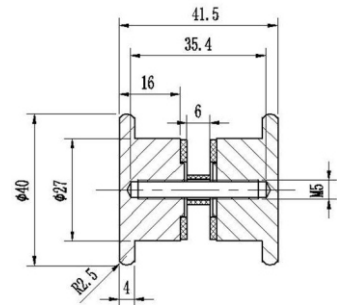

Профил за 10 мм стъкло,
дран алуминий, 3 метра,
15.26.513-5
Цена: **85,70 лв с ДДС**

Панта TEX III стена-стъкло ,
изнесена планка, стомана, с релаж
за стъкло от 6 до 10 мм дебелина
Товароносимост - 18 кг/брой
Код: 15.24.051-5

Панта TEX III стена-стъкло ,
централна планка, стомана, с релаж
за стъкло от 6 до 10 мм дебелина
Товароносимост - 18 кг/брой
Код: 15.24.050-5

Панта TEX III стъкло-стъкло,
180 градуса, стомана, с релаж.
За стъкло с дебелина от 6 до 10 мм
Товароносимост - 18 кг/брой
Код: 15.24.052-5

Дръжки за душ кабинни

Дръжка за стъкло, Гъба,
стомана, за стъкло
от 6 до 12 мм дебелина
Ког: 15.24.091-0

Дръжка за стъкло, квадрат,
стомана, за стъкло
от 6 до 12 мм дебелина
Ког: 15.24.035-5

Дръжка за стъкло, ф 30 мм,
стомана, за стъкло
от 6 до 12 мм дебелина
Ког: 15.24.046-0

Дръжка Скарбъроу **19x19x171, сс 152 мм**
неръждаема стомана Ss304, грана
Ког: HLD-012.1919.152SS

Дръжка двустранна **ф25x500 мм, сс 350 мм**
грана стомана Ss304
Ког:HLD-633.25.350.500
Цена: **48,60 лв с ДДС**