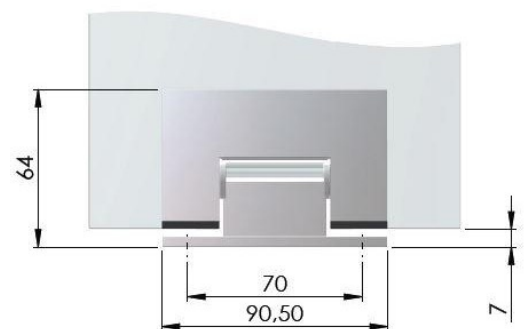

Панта TEX III стена-стъкло ,
централна планка, стомана, с релаж
за стъкло от 6 до 10 мм дебелина
Товароносимост - 18 кг/брой
Код: 15.24.050-5