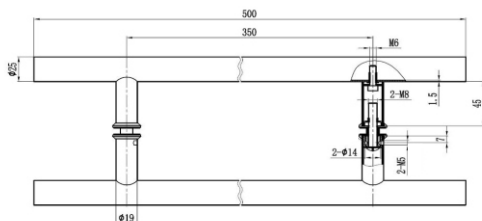

Дръжки за душ кабинни

Дръжка за стъкло, Гъба,
стомана, за стъкло
от 6 до 12 мм дебелина
Ког: 15.24.091-0

Дръжка за стъкло, квадрат,
стомана, за стъкло
от 6 до 12 мм дебелина
Ког: 15.24.035-5

Дръжка за стъкло, ф 30 мм,
стомана, за стъкло
от 6 до 12 мм дебелина
Ког: 15.24.046-0

Дръжка Скарбъроу **19x19x171, сс 152 мм**
неръждаема стомана Ss304, грана
Ког: HLD-012.1919.152SS

Дръжка двустранна **ф25x500 мм, сс 350 мм**
грана стомана Ss304
Ког:HLD-633.25.350.500
Цена: **48,60 лв с ДДС**